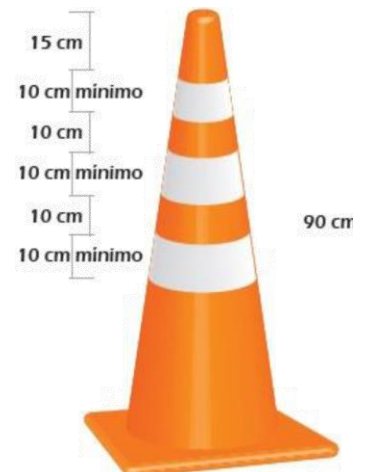

## CONO BASE NARANJA

**DESCRIPCIÓN:** Canalizador Vehicular y Peatonal Cono en PVC resistente, de color naranja, base cuadrada que le da gran estabilidad al producto, Filtro UV que permite mayor durabilidad y consistencia, con tramos de lámina retrorreflectivas categoría III Alta intensidad que permiten una alta visibilidad tanto de día como de noche.

**Altura:** 45cm, 70cm Y 90cm.

**Material:** con PVC de grado Premium y La base es color naranja fluorescente

**Franjas Reflectivas:**

- Cono 45cm: 1 franja de 5cm Reflectivo grado ingeniería.
- Cono 70cm: 2 franjas de 10cm Reflectivo grado ingeniería.
- Cono 90cm: 3 franjas de 10cm Reflectivo grado ingeniería.